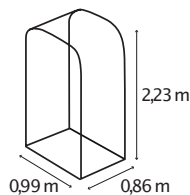

ARDOR 858 HOCH