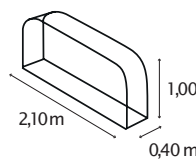

ARDOR 401 QUER