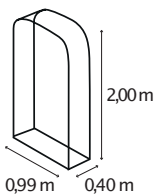

KAMINHOLZREGAL ARDOR

15 JAHRE GARANTIE
auf Zinalume®
gegen Durchrostung

KURZ & KNAPP

- ✓ Hochwertiges Kaminholzdepot aus witterungsbeständigem Zinalume®: Zink-Aluminium-Beschichtung – bewährt im Brunnenbau
- ✓ Erhältlich im Hoch- oder Querformat
- ✓ Einfache Montage durch vorgebohrte Löcher
- ✓ Mit robustem und witterungsbeständigem Alu-Unterbau, keine Reaktion mit organischen Materialien
- ✓ Fassungsvermögen: ca. 0,8 m³ (401 HOCH, 401 QUER) bzw. ca. 1,6 m³ (858 HOCH)

TECHNISCHE DATEN

- Produkt:** Unterstand für Kaminholz
- Modelle:** HOCH, QUER
- Material:** Zinalume® (mit Zink & Alu beschichtetes Stahlblech)

MODELLÜBERSICHT

Modell:	Tiefe:	Bemaßung:	Farben:
401 HOCH	0,40 m	B 99 x T 40 x H 200 cm	Blank, Rubin, Granit
858 HOCH	0,86 m	B 99 x T 86 x H 223 cm	Blank, Granit
401 QUER	0,40 m	B 210 x T 40 x H 100 cm	Blank, Rubin